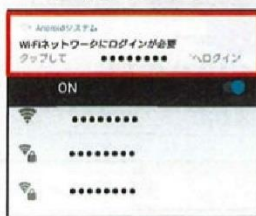

⑤ ID/パスワード  
を入力してログイン

⑥ 接続完了

接続完了後に画面が自動で  
切り替わる場合があります。

通知が来た場合

通知をタップ

通知が来ない場合

QRコード  
を読み込む

または