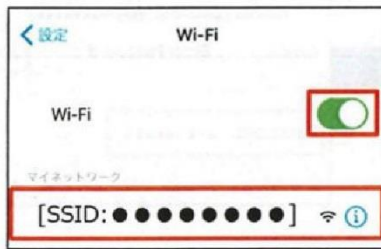

# Free Wi-Fi ご利用手順

**SSID** : 場所によって異なります。  
各施設でご確認ください。

**パスワード** : 入力不要

① Wi-FiをONにして  
SSIDを選択

② パスワード  
を入力して接続※1,2

③ 利用規約を確認し  
「同意する」

この画面が表示  
されない場合

④ お持ちの  
アカウントを選択

⑤ ID/パスワード  
を入力してログイン

⑥ 接続完了

接続完了後に画面が自動で  
切り替わる場合があります。

通知が来た場合

通知をタップ

通知が来ない場合

QRコード  
を読み込む

または